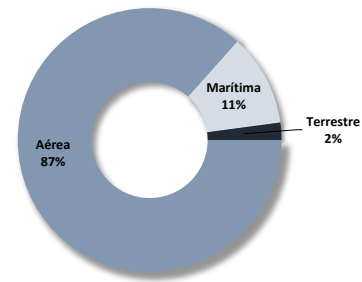

Gráfico 004. MOVIMIENTO MIGRATORIO POR REGIÓN: AÑO 2024

Cuadro 005. MOVIMIENTO MIGRATORIO POR PAÍS TODOS LOS PCM: AÑO 2024

País	Total	Entradas	Salidas
Total	4,574,538	2,435,200	2,139,338
Panamá	1,034,075	637,883	396,192
Extranjeros	3,540,463	1,797,317	1,743,146
Estados Unidos	702,116	348,316	353,800
Colombia	554,115	284,449	269,666
Costa Rica	227,303	114,862	112,441
Ecuador	147,693	75,263	72,430
Venezuela	126,008	66,291	59,717
Canadá	124,627	61,520	63,107
Alemania	114,540	56,838	57,702
México	113,969	57,739	56,230
Brasil	108,845	56,545	52,300
España	105,998	55,679	50,319
Argentina	94,762	49,706	45,056
Perú	82,047	41,310	40,737
Guatemala	70,896	35,712	35,184
Cuba	63,196	31,749	31,447
Gran Bretaña	60,908	30,388	30,520
Francia	60,461	30,706	29,755
El Salvador	54,243	27,478	26,765
Italia	53,887	27,307	26,580
Honduras	52,410	26,455	25,955
China	46,082	23,167	22,915
Nicaragua	45,713	23,840	21,873
Países Bajos (Holanda)	42,549	23,056	19,493
Chile	41,750	21,129	20,621
Filipinas	40,455	20,041	20,414
Jamaica	32,052	16,095	15,957
India	29,954	15,193	14,761
Trinidad y Tobago	24,519	12,279	12,240
Otros	319,365	164,204	155,161

Gráfico 006. COMPARATIVO DE ENTRADAS DE VIAJEROS A PANAMÁ POR VÍA: AÑO 2024

Gráfico 005. COMPARATIVO DE SALIDAS DE VIAJEROS A PANAMÁ POR VÍA: AÑO 2024

Cuadro 006. MOVIMIENTO MIGRATORIO POR PCM: AÑO 2024