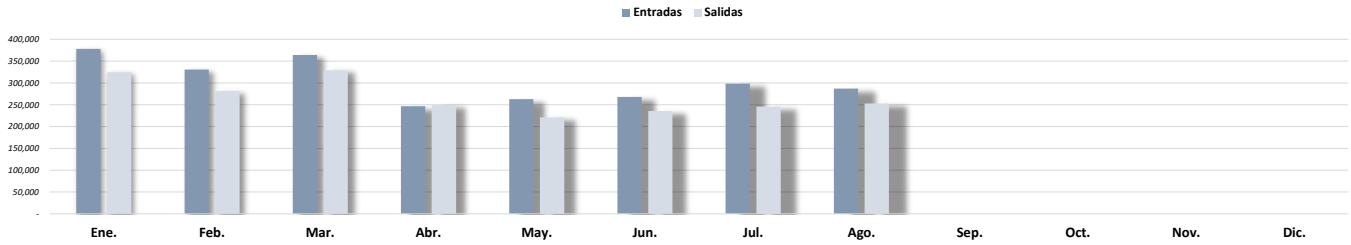

Cuadro 001. MOVIMIENTO MIGRATORIO MENSUAL DE VIAJEROS POR LA REPÚBLICA DE PANAMÁ POR TODOS LOS PCM: AÑO 2024

Tipo	Total	Ene.	Feb.	Mar.	Abr.	May.	Jun.	Jul.	Ago.	Sep.	Oct.	Nov.	Dic.
Total	4,574,538	702,642	611,934	692,976	495,798	483,675	503,570	543,973	539,970	-	-	-	-
Entradas	2,435,200	378,004	330,680	364,017	246,561	262,749	267,848	298,281	287,060	-	-	-	-
Salidas	2,139,338	324,638	281,254	328,959	249,237	220,926	235,722	245,692	252,910	-	-	-	-

Cifras preliminares al 31 de julio, sujetas a revisión y actualización
PCM= Puestos de Control Migratorio

Gráfico 001. COMPARATIVO DE ENTRADA Y SALIDAS MENSUALES DE VIAJEROS POR LA REPÚBLICA DE PANAMÁ: AÑO 2024

Cuadro 002. MOVIMIENTO MIGRATORIO POR SEXO TODOS LOS PCM : AÑO 2024

Sexo	Total	Entradas	Salidas
Total	4,574,538	2,435,200	2,139,338
Hombres	2,425,194	1,305,609	1,119,585
Mujeres	2,149,344	1,129,591	1,019,753