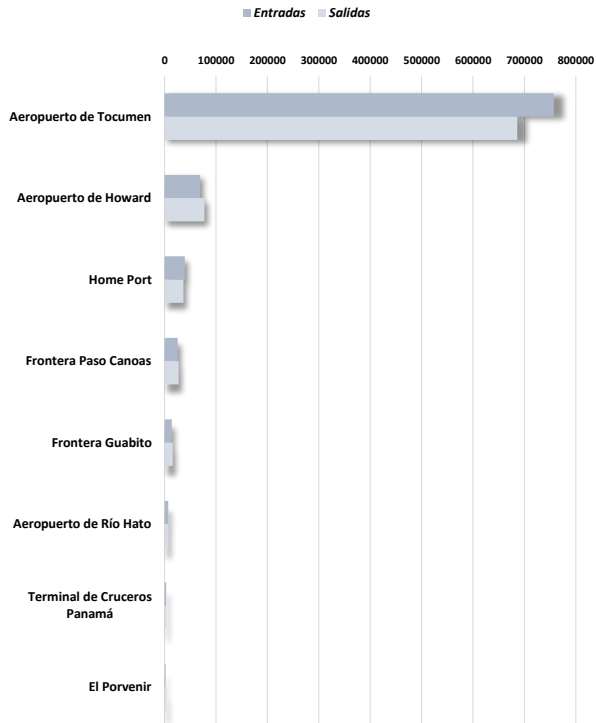

Gráfico 004. MOVIMIENTO MIGRATORIO POR REGIÓN: AÑO 2024

Cuadro 005. MOVIMIENTO MIGRATORIO POR PAÍS TODOS LOS PCM: AÑO 2024

País	Total	Entradas	Salidas
Total	4,574,538	2,435,200	2,139,338
Panamá	1,034,075	637,883	396,192
Extranjeros	3,540,463	1,797,317	1,743,146
Estados Unidos	702,116	348,316	353,800
Colombia	554,115	284,449	269,666
Costa Rica	227,303	114,862	112,441
Ecuador	147,693	75,263	72,430
Venezuela	126,008	66,291	59,717
Canadá	124,627	61,520	63,107
Alemania	114,540	56,838	57,702
México	113,969	57,739	56,230
Brasil	108,845	56,545	52,300
España	105,998	55,679	50,319
Argentina	94,762	49,706	45,056
Perú	82,047	41,310	40,737
Guatemala	70,896	35,712	35,184
Cuba	63,196	31,749	31,447
Gran Bretaña	60,908	30,388	30,520
Francia	60,461	30,706	29,755
El Salvador	54,243	27,478	26,765
Italia	53,887	27,307	26,580
Honduras	52,410	26,455	25,955
China	46,082	23,167	22,915
Nicaragua	45,713	23,840	21,873
Países Bajos (Holanda)	42,549	23,056	19,493
Chile	41,750	21,129	20,621
Filipinas	40,455	20,041	20,414
Jamaica	32,052	16,095	15,957
India	29,954	15,193	14,761
Trinidad y Tobago	24,519	12,279	12,240
Otros	319,365	164,204	155,161

Gráfico 006. COMPARATIVO DE ENTRADAS DE VIAJEROS A PANAMÁ POR VÍA: AÑO 2024

Gráfico 005. COMPARATIVO DE SALIDAS DE VIAJEROS A PANAMÁ POR VÍA: AÑO 2024

Cuadro 006. MOVIMIENTO MIGRATORIO POR PCM: AÑO 2024

Gráfico 007. MOVIMIENTO MIGRATORIO POR PCM: AÑO 2024

Cifras preliminares sujetas a revisión y actualización
PCM= Puestos de Control Migratorio