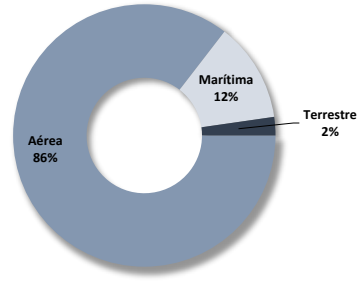

Gráfico 004. MOVIMIENTO MIGRATORIO POR REGIÓN: AÑO 2024

Cuadro 005. MOVIMIENTO MIGRATORIO POR PAÍS TODOS LOS PCM: AÑO 2024

País	Total	Entradas	Salidas
Total	4,574,538	2,435,200	2,139,338
Panamá	1,034,075	637,883	396,192
Extranjeros	3,540,463	1,797,317	1,743,146
Estados Unidos	702,116	348,316	353,800
Colombia	554,115	284,449	269,666
Costa Rica	227,303	114,862	112,441
Ecuador	147,693	75,263	72,430
Venezuela	126,008	66,291	59,717
Canadá	124,627	61,520	63,107
Alemania	114,540	56,838	57,702
México	113,969	57,739	56,230
Brasil	108,845	56,545	52,300
España	105,998	55,679	50,319
Argentina	94,762	49,706	45,056
Perú	82,047	41,310	40,737
Guatemala	70,896	35,712	35,184
Cuba	63,196	31,749	31,447
Gran Bretaña	60,908	30,388	30,520
Francia	60,461	30,706	29,755
El Salvador	54,243	27,478	26,765
Italia	53,887	27,307	26,580
Honduras	52,410	26,455	25,955
China	46,082	23,167	22,915
Nicaragua	45,713	23,840	21,873
Países Bajos (Holanda)	42,549	23,056	19,493
Chile	41,750	21,129	20,621
Filipinas	40,455	20,041	20,414
Jamaica	32,052	16,095	15,957
India	29,954	15,193	14,761
Trinidad y Tobago	24,519	12,279	12,240
Otros	319,365	164,204	155,161

Gráfico 006. COMPARATIVO DE ENTRADAS DE VIAJEROS A PANAMÁ POR VÍA: AÑO 2024

Gráfico 005. COMPARATIVO DE SALIDAS DE VIAJEROS A PANAMÁ POR VÍA: AÑO 2024

Cuadro 006. MOVIMIENTO MIGRATORIO POR PCM: AÑO 2024