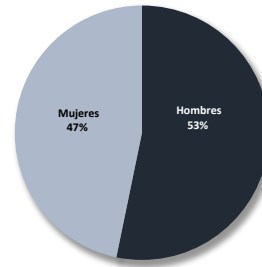

Cuadro 002. MOVIMIENTO MIGRATORIO POR SEXO TODOS LOS PCM : AÑO 2024

Sexo	Total	Entradas	Salidas
Total	4,574,538	2,435,200	2,139,338
Hombres	2,425,194	1,305,609	1,119,585
Mujeres	2,149,344	1,129,591	1,019,753

Gráfico 002. DISTRIBUCIÓN PORCENTUAL DE ENTRADAS POR SEXO: AÑO 2024

Cuadro 003. MOVIMIENTO MIGRATORIO POR VÍA: AÑO 2024

Vía	Total	Entradas	Salidas
TOTAL	4,574,538	2,435,200	2,139,338
Aérea	4,023,024	2,160,518	1,862,506
Marítima	297,141	148,184	148,957
Terrestre	254,373	126,498	127,875