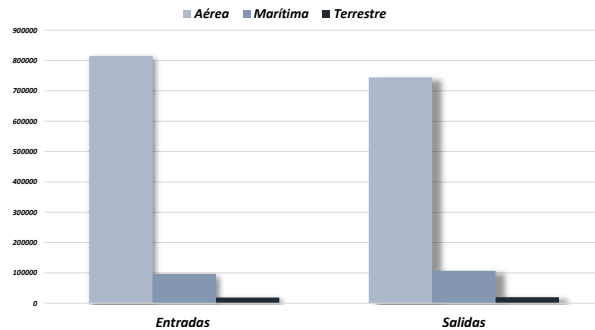

Gráfico 003. MOVIMIENTO MIGRATORIO POR VÍA: AÑO 2024