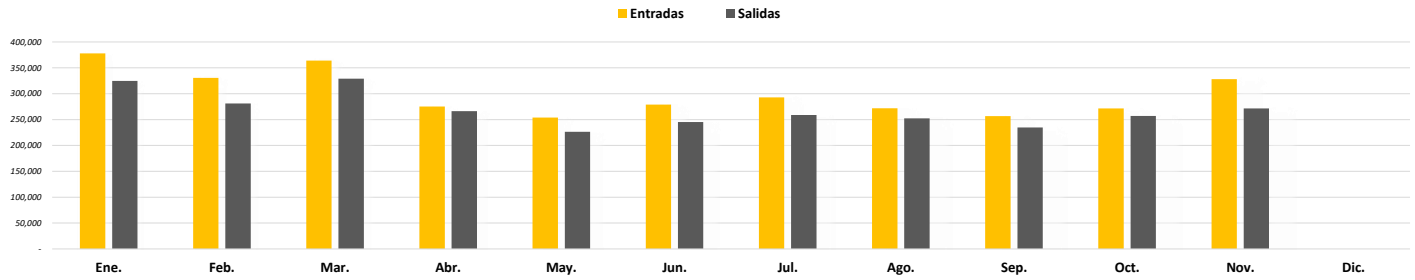

Cuadro 001. MOVIMIENTO MIGRATORIO MENSUAL DE VIAJEROS POR LA REPÚBLICA DE PANAMÁ POR TODOS LOS PCM: AÑO 2024

Tipo	Total	Ene.	Feb.	Mar.	Abr.	May.	Jun.	Jul.	Ago.	Sep.	Oct.	Nov.	Dic.
Total	6,248,730	702,642	611,934	692,976	541,457	480,395	524,208	551,594	524,137	491,352	528,647	599,388	-
Entradas	3,301,881	378,004	330,680	364,017	275,290	254,004	278,946	292,842	271,856	256,622	271,641	327,979	-
Salidas	2,946,849	324,638	281,254	328,959	266,167	226,391	245,262	258,752	252,281	234,730	257,006	271,409	-

Cifras preliminares al 30 de noviembre, sujetas a revisión y actualización
PCM= Puestos de Control Migratorio

Gráfico 001. COMPARATIVO DE ENTRADA Y SALIDAS MENSUALES DE VIAJEROS POR LA REPÚBLICA DE PANAMÁ: AÑO 2024

Cuadro 002. MOVIMIENTO MIGRATORIO POR SEXO TODOS LOS PCM : AÑO 2024

Sexo	Total	Entradas	Salidas
Total	6,248,730	3,301,881	2,946,849
Hombres	3,332,444	1,774,753	1,557,691
Mujeres	2,916,286	1,527,128	1,389,158

Gráfico 002. DISTRIBUCIÓN PORCENTUAL DE ENTRADAS POR SEXO: AÑO 2024

Cuadro 003. MOVIMIENTO MIGRATORIO POR VÍA: AÑO 2024

Vía	Total	Entradas	Salidas
TOTAL	6,248,730	3,301,881	2,946,849
Aérea	5,489,011	2,923,199	2,565,812
Marítima	307,659	156,687	150,972
Terrestre	452,060	221,995	230,065