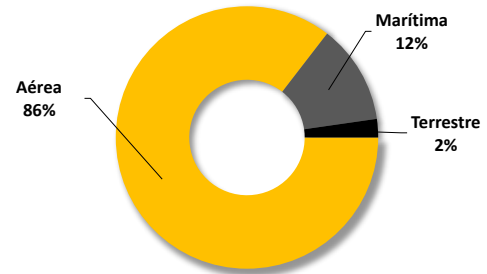

Gráfico 004. MOVIMIENTO MIGRATORIO POR REGIÓN: AÑO 2024

Cuadro 005. MOVIMIENTO MIGRATORIO POR PAÍS TODOS LOS PCM: AÑO 2024

País	Total	Entradas	Salidas
Total	6,248,730	3,301,881	2,946,849
Panamá	1,423,396	840,301	583,095
Extranjeros	4,825,334	2,461,580	2,363,754
Estados Unidos	904,050	455,612	448,438
Colombia	772,146	396,365	375,781
Costa Rica	330,982	167,707	163,275
Ecuador	208,968	106,088	102,880
Canadá	152,399	75,903	76,496
Venezuela	149,584	78,239	71,345
España	143,483	75,255	68,228
Brasil	143,116	74,487	68,629
México	141,812	71,956	69,856
Alemania	138,716	69,148	69,568
Argentina	130,102	68,099	62,003
Perú	112,137	56,378	55,759
Guatemala	103,290	52,206	51,084
Cuba	89,991	45,388	44,603
El Salvador	80,273	40,772	39,501
Honduras	76,884	38,685	38,199
Gran Bretaña	75,874	37,757	38,117
Francia	75,250	38,648	36,602
Italia	71,979	36,534	35,445
Filipinas	67,254	33,783	33,471
China	66,622	33,834	32,788
Nicaragua	65,342	33,808	31,534
Chile	55,970	28,290	27,680
Países Bajos (Holanda)	51,528	28,000	23,528
India	48,173	24,440	23,733
Jamaica	45,108	22,651	22,457
Trinidad y Tobago	36,367	18,411	17,956
Otros	487,934	253,136	234,798

Gráfico 005. COMPARATIVO DE ENTRADAS DE VIAJEROS A PANAMÁ POR VÍA: AÑO 2024

Gráfico 006. COMPARATIVO DE SALIDAS DE VIAJEROS A PANAMÁ POR VÍA: AÑO 2024

Cuadro 006. MOVIMIENTO MIGRATORIO POR PCM: AÑO 2024