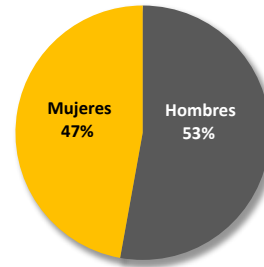

Cuadro 002. MOVIMIENTO MIGRATORIO POR SEXO TODOS LOS PCM : AÑO 2024

Sexo	Total	Entradas	Salidas
Total	6,248,730	3,301,881	2,946,849
Hombres	3,332,444	1,774,753	1,557,691
Mujeres	2,916,286	1,527,128	1,389,158

Gráfico 002. DISTRIBUCIÓN PORCENTUAL DE ENTRADAS POR SEXO: AÑO 2024

Cuadro 003. MOVIMIENTO MIGRATORIO POR VÍA: AÑO 2024

Vía	Total	Entradas	Salidas
TOTAL	6,248,730	3,301,881	2,946,849
Aérea	5,489,011	2,923,199	2,565,812
Marítima	307,659	156,687	150,972
Terrestre	452,060	221,995	230,065