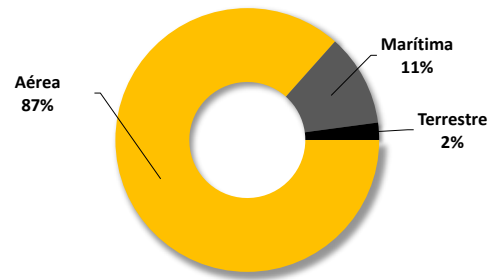

Gráfico 004. MOVIMIENTO MIGRATORIO POR REGIÓN: AÑO 2024

Cuadro 005. MOVIMIENTO MIGRATORIO POR PAÍS TODOS LOS PCM: AÑO 2024

País	Total	Entradas	Salidas
Total	6,248,730	3,301,881	2,946,849
Panamá	1,423,396	840,301	583,095
Extranjeros	4,825,334	2,461,580	2,363,754
Estados Unidos	904,050	455,612	448,438
Colombia	772,146	396,365	375,781
Costa Rica	330,982	167,707	163,275
Ecuador	208,968	106,088	102,880
Canadá	152,399	75,903	76,496
Venezuela	149,584	78,239	71,345
España	143,483	75,255	68,228
Brasil	143,116	74,487	68,629
México	141,812	71,956	69,856
Alemania	138,716	69,148	69,568
Argentina	130,102	68,099	62,003
Perú	112,137	56,378	55,759
Guatemala	103,290	52,206	51,084
Cuba	89,991	45,388	44,603
El Salvador	80,273	40,772	39,501
Honduras	76,884	38,685	38,199
Gran Bretaña	75,874	37,757	38,117
Francia	75,250	38,648	36,602
Italia	71,979	36,534	35,445
Filipinas	67,254	33,783	33,471
China	66,622	33,834	32,788
Nicaragua	65,342	33,808	31,534
Chile	55,970	28,290	27,680
Países Bajos (Holanda)	51,528	28,000	23,528
India	48,173	24,440	23,733
Jamaica	45,108	22,651	22,457
Trinidad y Tobago	36,367	18,411	17,956
Otros	487,934	253,136	234,798

Gráfico 005. COMPARATIVO DE ENTRADAS DE VIAJEROS A PANAMÁ POR VÍA: AÑO 2024

Gráfico 006. COMPARATIVO DE SALIDAS DE VIAJEROS A PANAMÁ POR VÍA: AÑO 2024

Cuadro 006. MOVIMIENTO MIGRATORIO POR PCM: AÑO 2024