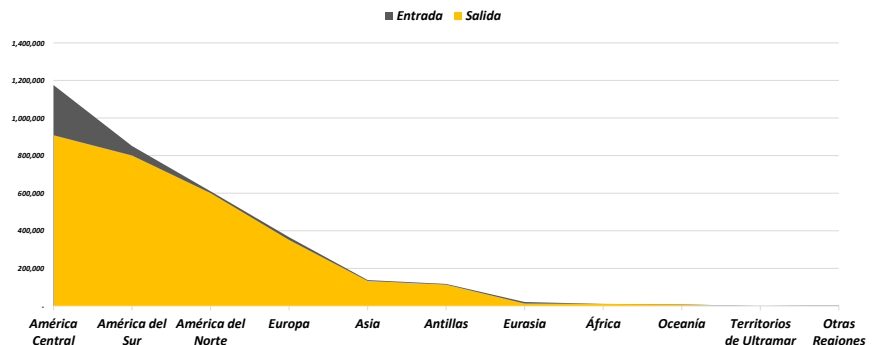

Gráfico 002. DISTRIBUCIÓN PORCENTUAL DE ENTRADAS POR SEXO: AÑO 2024

Cuadro 003. MOVIMIENTO MIGRATORIO POR VÍA: AÑO 2024

Vía	Total	Entradas	Salidas
TOTAL	6,248,730	3,301,881	2,946,849
Aérea	5,489,011	2,923,199	2,565,812
Marítima	307,659	156,687	150,972
Terrestre	452,060	221,995	230,065

Gráfico 003. MOVIMIENTO MIGRATORIO POR VÍA: AÑO 2024

Cuadro 004. MOVIMIENTO MIGRATORIO POR REGIÓN TODOS LOS PCM: AÑO 2024

Región	Total	Entrada	Salida
Total	6,248,730	3,301,881	2,946,849
América Central	2,084,376	1,175,572	908,804
América del Sur	1,652,595	851,230	801,365
América del Norte	1,211,447	610,252	601,195
Europa	716,677	365,536	351,141
Asia	270,792	137,248	133,544
Antillas	231,227	117,288	113,939
Eurasia	33,931	20,667	13,264
África	21,829	10,915	10,914
Oceanía	16,111	8,016	8,095
Territorios de Ultramar	2	1	1
Otras Regiones	9,743	5,156	4,587

Gráfico 004. MOVIMIENTO MIGRATORIO POR REGIÓN: AÑO 2024

Cuadro 005. MOVIMIENTO MIGRATORIO POR PAÍS TODOS LOS PCM: AÑO 2024

País	Total	Entradas	Salidas
Total	6,248,730	3,301,881	2,946,849
Panamá	1,423,396	840,301	583,095
Extranjeros	4,825,334	2,461,580	2,363,754
Estados Unidos	904,050	455,612	448,438
Colombia	772,146	396,365	375,781
Costa Rica	330,982	167,707	163,275
Ecuador	208,968	106,088	102,880
Canadá	152,399	75,903	76,496
Venezuela	149,584	78,239	71,345
España	143,483	75,255	68,228
Brasil	143,116	74,487	68,629
México	141,812	71,956	69,856
Alemania	138,716	69,148	69,568
Argentina	130,102	68,099	62,003
Perú	112,137	56,378	55,759
Guatemala	103,290	52,206	51,084
Cuba	89,991	45,388	44,603
El Salvador	80,273	40,772	39,501
Honduras	76,884	38,685	38,199
Gran Bretaña	75,874	37,757	38,117
Francia	75,250	38,648	36,602
Italia	71,979	36,534	35,445
Filipinas	67,254	33,783	33,471
China	66,622	33,834	32,788
Nicaragua	65,342	33,808	31,534
Chile	55,970	28,290	27,680
Países Bajos (Holanda)	51,528	28,000	23,528
India	48,173	24,440	23,733
Jamaica	45,108	22,651	22,457
Trinidad y Tobago	36,367	18,411	17,956
Otros	487,934	253,136	234,798