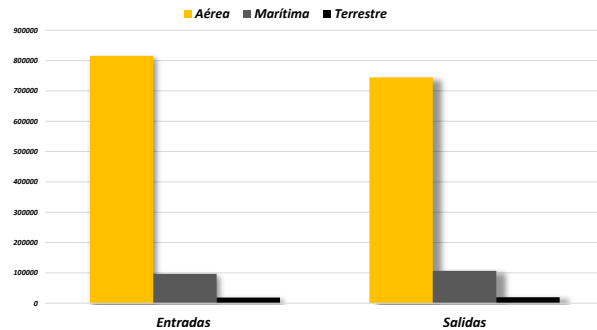

Gráfico 003. MOVIMIENTO MIGRATORIO POR VÍA: AÑO 2024