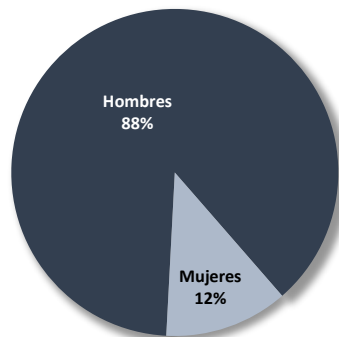

Cuadro No.003 DEPORTADOS Y EXPULSADOS POR CAUSAL: AÑO 2023

Gráfico No.003 PORCENTAJE DE DEPORTACIONES Y EXPULSIONES POR SEXO: AÑO 2023