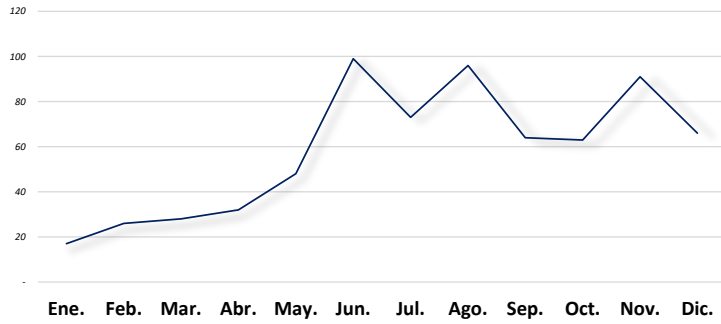

Cuadro No.001 DEPORTACIONES Y EXPULSIONES: AÑO 2023

Tipo	Total	Ene.	Feb.	Mar.	Abr.	May.	Jun.	Jul.	Ago.	Sep.	Oct.	Nov.	Dic.
Total	703	17	26	28	32	48	99	73	96	64	63	91	66
Deportados	528	8	16	13	18	26	74	52	84	57	48	77	55
Expulsados	175	9	10	15	14	22	25	21	12	7	15	14	11

Cifras actualizadas al 31 de diciembre de 2023.

Gráfico No.001 DEPORTACIONES Y EXPULSIONES POR MES: AÑO 2023

Gráfico No.002 PORCENTAJE DE DEPORTACIONES Y EXPULSIONES: AÑO 2023

Cuadro No.002 DEPORTACIONES Y EXPULSIONES POR SEXO: AÑO 2023

Sexo	Total	Ene.	Feb.	Mar.	Abr.	May.	Jun.	Jul.	Ago.	Sep.	Oct.	Nov.	Dic.
Total	703	17	26	28	32	48	99	73	96	64	63	91	66
Hombres	617	15	20	26	25	41	88	67	79	60	53	81	62
Mujeres	86	2	6	2	7	7	11	6	17	4	10	10	4